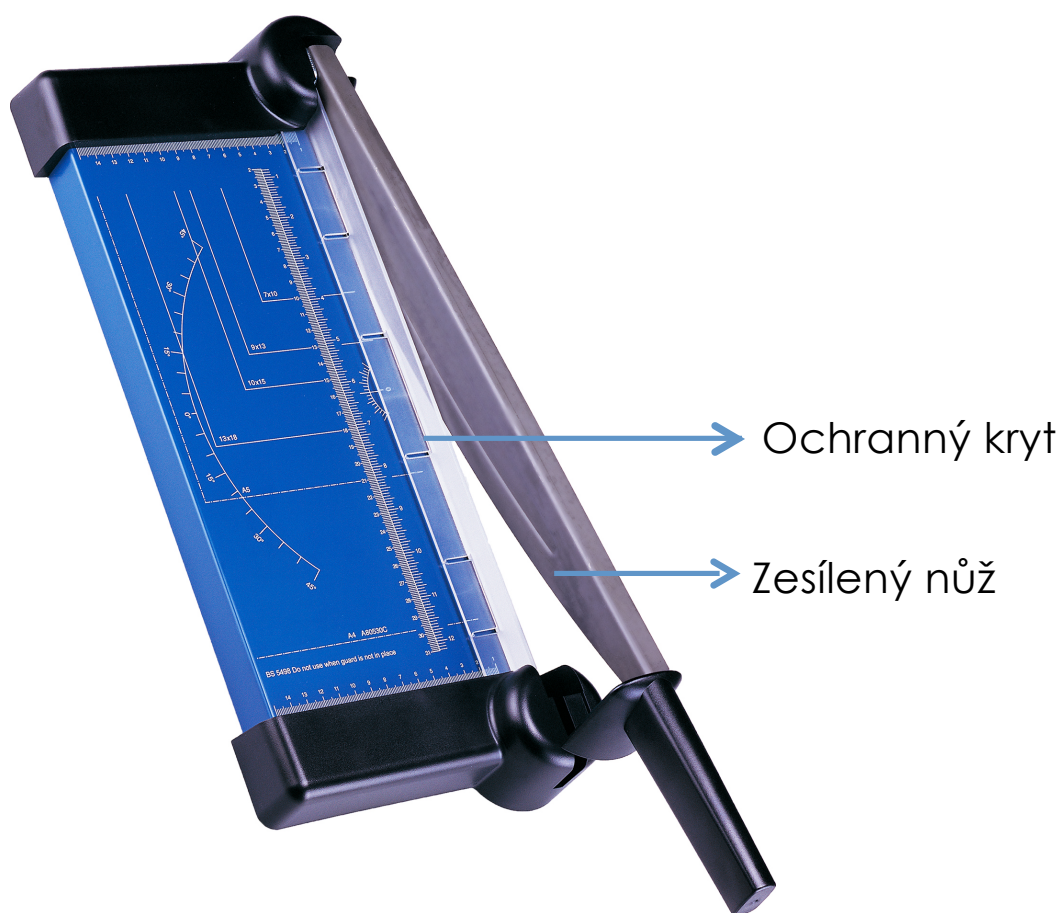

Návod na kancelářskou řezačku AR 530 A4

Specifikace:

- Vysoce kvalitní řezačka papíru s kalenými broušenými břitem
- Pevný kovový stůl a robustní rezná lišta
- Řezná kapacita : 10 listů, 80g/m2 papíru
- Rozsah řezu: 320 x 150 mm.
- Přítlačná lišta z průhledného plastu
- Stabilní nerezová čepel
- Precizní potisk měřitek vhodných pro fotografie různých rozměrů

Pro seřízení použijte Inbus

**Varování: Nevkládejte příliš mnoho listů papíru!
Děti by neměli používat tento výrobek bez dozoru!**