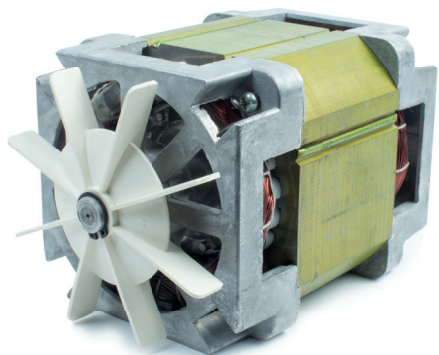

Skartovací
stroje tvořené
zkušeností

AT SKARTOVACÍ STROJE NA PAPÍR, CD, KREDITNÍ KARTY

Řada Slimline pro maximální úsporu místa u stolu

25 let

zkušeností na českém trhu se odrazilo v požadavcích na řadu Slimline. Jednoduchý design, snadná obsluha a ovládání, úspora místa, robustnost a funkčnost.

AT SLIMLINE L P5

Úzké provedení pro úsporu místa

AT Slimline L P5 vyniká svým mimořádně tichým provozem díky invertnímu motoru a optimální velikost s minimální šířkou.

Skartování až 20 listů najednou

Ve skartovacím stroji AT Slimline L P5 budete moci skartovat až 20 A4 listů najednou. Papíry budou skartovány díky příčnému řezu do velkého koše o objemu 40 l.

Koš s kapacitou 40 l

Praktický výsuvný koš skartovače AT Slimline L P5 pojme až 420 listů, než jej bude třeba vysypat. Má navíc oddělnou část pro skartací CD nebo kreditní karet.

Dotykové ovládání

Ovládání skartovačky je snadné a praktické, provádíte jej pouze pomocí doteků. Ovládací část obsahuje i LED kontrolky pro indikaci plného koše, zaseknutý papír, přehřátí, vysunutého koše a kontrolky zapnutého stroje.

Invertní motor

Skartovací stroj AT Slimline L P5 je osazen novým invertním motorem, který má několik předností: **Tichý chod** – hluk motoru spadá pod 51 dB a při skartaci je slyšitelné pouze drcení papíru.